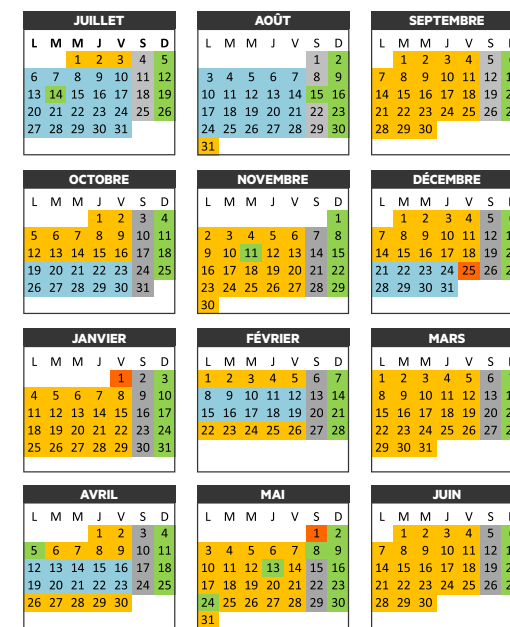

INFORMATIONS

LE TICKET 1 DEPLACEMENT :

(valable 1 heure après la première validation)

• Vendu 1,30* € à bord des bus

*+0,20 € d'éco-participation lors du 1er achat du support

• Vendu 1 € aux distributeurs automatiques

de titres, sur la boutique en ligne et dans les points de vente IDELIS (liste disponible sur idelis.fr)

BIEN VOYAGER AVEC IDELIS :

- préparez votre monnaie ou votre titre de transport avant de monter dans le bus,
- faites signe au conducteur pour que le bus s'arrête,
- entrez par la porte avant,
- validez votre titre de transport,
- avancez vers l'arrière pour faciliter la montée des passagers,
- anticipez votre descente, appuyez sur le bouton STOP,
- descendez par les portes arrière.

CALENDRIER DE CIRCULATION 2020-2021

période orange du lundi au vendredi
 période bleue du lundi au vendredi
 période verte dimanches et jours fériés

IDELIS

+ de services + d'innovations + de qualité

idelis.fr

PAU BEARN PYRÉNÉES
MOBILITÉS