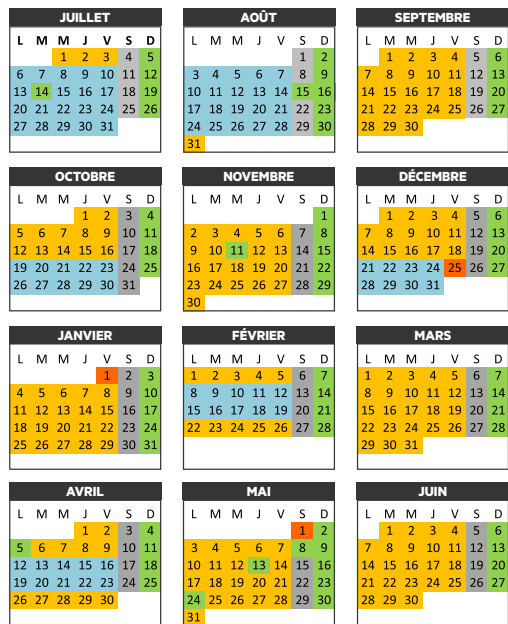

DU LUNDI AU VENDREDI

DU LUNDI AU VENDREDI

SAMEDI

UZEIN Aéroport	7:06	7:53	8:50	9:40	10:30	11:20	12:12	12:57
Bruscos	7:09	7:56	8:53	9:43	10:33	11:23	12:15	13:00
Luy de Béarn	7:14	8:01	8:58	9:48	10:38	11:28	12:20	13:05
Ayguelongue	7:17	8:04	9:01	9:50	10:40	11:30	12:22	13:07
Domaine de Sers	7:21	8:08	9:03	9:52	10:42	11:32	12:24	13:09
Condorcet - Université	7:38	8:25	9:16	10:05	10:55	11:46	12:38	13:23
Tourasse - Cité Administrative Quai D	7:41	8:28	9:18	10:07	10:57	11:48	12:40	13:25
Pl. du Foirail	7:45	8:32	9:21	10:10	11:00	11:52	12:44	13:29
PAU Bosquet Quai F	7:49	8:36	9:24	10:13	11:04	11:56	12:48	13:33

UZEIN Aéroport	13:52	14:37	15:32	16:17	17:17	18:20	18:59
Bruscos	13:55	14:40	15:35	16:20	17:20	18:23	19:02
Luy de Béarn	14:00	14:45	15:40	16:25	17:25	18:28	19:07
Ayguelongue	14:02	14:47	15:42	16:27	17:28	18:31	19:09
Domaine de Sers	14:06	14:51	15:46	16:29	17:31	18:34	19:11
Condorcet - Université	14:19	15:04	15:59	16:43	17:46	18:49	19:25
Tourasse - Cité Administrative Quai D	14:21	15:06	16:01	16:45	17:49	18:52	19:27
Pl. du Foirail	14:24	15:09	16:04	16:48	17:53	18:56	19:30
PAU Bosquet Quai F	14:27	15:12	16:07	16:52	17:57	19:00	19:33

10

UZEIN Aéroport
PAU Bosquet

INFORMATIONS

LE TICKET 1 DEPLACEMENT :

(valable 1 heure après la première validation)

- **Vendu 1,30* € à bord des bus**
*+0,20 € d'éco-participation lors du 1^{er} achat du support
- **Vendu 1 € aux distributeurs automatiques de titres**, sur la boutique en ligne et dans les points de vente IDELIS (liste disponible sur idelis.fr)

CALENDRIER DE CIRCULATION 2020-2021

période orange du lundi au vendredi
 période bleue du lundi au vendredi
 période grise samedis
 période verte dimanches et jours fériés
 ne circule pas

- DU LUNDI AU VENDREDI
- DU LUNDI AU VENDREDI
- SAMEDI