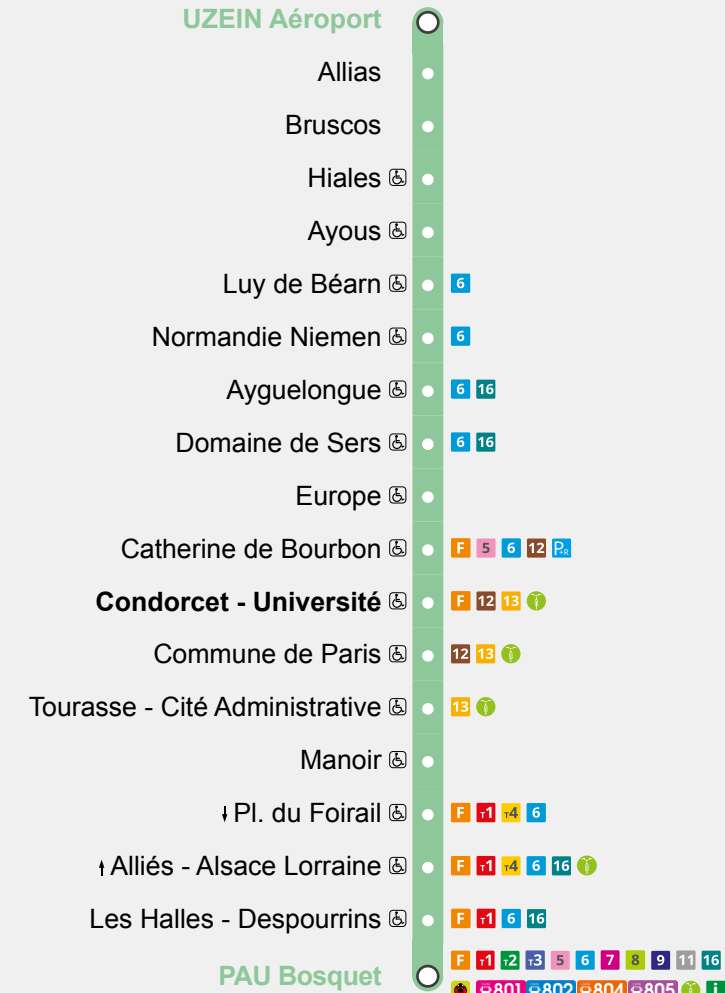

CALENDRIER DE CIRCULATION 2020-2021

période orange du lundi au vendredi
 période bleue du lundi au vendredi
 période grise samedis
 période verte dimanches et jours fériés
 ne circule pas

- DU LUNDI AU VENDREDI
- DU LUNDI AU VENDREDI
- SAMEDI

PAU Bosquet Quai F	6:24	6:55	8:00	8:50	9:41	10:33	11:22	12:10
Alliés - Alsace Lorraine	6:28	6:59	8:05	8:55	9:46	10:38	11:27	12:15
Tourasse - Cité Administrative Quai A	6:30	7:01	8:08	8:58	9:49	10:41	11:30	12:18
Condorcet - Université	6:32	7:03	8:10	9:00	9:51	10:43	11:32	12:20
Domaine de Sers	6:45	7:18	8:25	9:13	10:04	10:56	11:48	12:36
Ayguelongue	6:47	7:20	8:27	9:15	10:06	10:58	11:51	12:39
Luy de Béarn	6:50	7:23	8:30	9:18	10:09	11:01	11:54	12:42
Bruscos	6:55	7:28	8:35	9:23	10:14	11:06	11:59	12:47
UZEIN Aéroport	6:58	7:31	8:38	9:26	10:17	11:09	12:02	12:50

PAU Bosquet Quai F	12:59	13:48	14:42	15:26	16:20	17:27	18:06	19:18
Alliés - Alsace Lorraine	13:04	13:53	14:47	15:31	16:25	17:32	18:11	19:23
Tourasse - Cité Administrative Quai A	13:07	13:56	14:50	15:34	16:28	17:35	18:14	19:26
Condorcet - Université	13:09	13:58	14:52	15:36	16:30	17:38	18:17	19:28
Domaine de Sers	13:25	14:11	15:05	15:49	16:45	17:55	18:34	19:42
Ayguelongue	13:28	14:13	15:07	15:51	16:48	17:59	18:37	19:44
Luy de Béarn	13:31	14:16	15:10	15:54	16:52	18:03	18:41	19:47
Bruscos	13:36	14:21	15:15	15:59	16:57	18:08	18:46	19:52
UZEIN Aéroport	13:39	14:24	15:18	16:02	17:00	18:11	18:49	19:55