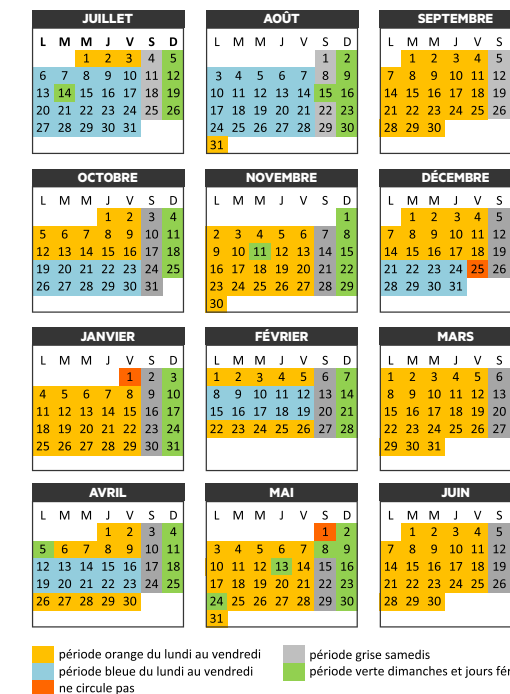

INFORMATIONS

LE TICKET 1 DEPLACEMENT :

(valable 1 heure après la première validation)

• Vendu 1,30* € à bord des bus

*+0,20 € d'éco-participation lors du 1er achat du support

• Vendu 1 € aux distributeurs automatiques

de titres, sur la boutique en ligne et dans les points de vente IDELIS (liste disponible sur idelis.fr)

BIEN VOYAGER AVEC IDELIS :

- préparez votre monnaie ou votre titre de transport avant de monter dans le bus,
- faites signe au conducteur pour que le bus s'arrête,
- entrez par la porte avant,
- validez votre titre de transport,
- avancez vers l'arrière pour faciliter la montée des passagers,
- anticipez votre descente, appuyez sur le bouton STOP,
- descendez par les portes arrière.

CALENDRIER DE CIRCULATION 2020-2021

+ de services + d'innovations + de qualité

idelis.fr

PAU BEARN PYRÉNÉES
MOBILITÉS

9

MORLAÀS Communauté de communes

PAU Rives du Gave

Horaires valables du 31 août 2020 au 3 juillet 2021