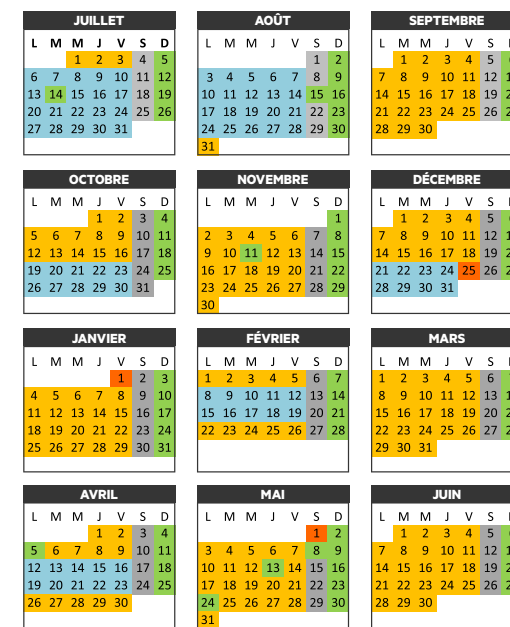

## LE TICKET 1 DEPLACEMENT :

(valable 1 heure après la première validation)

## CALENDRIER DE CIRCULATION 2020-2021

période orange du lundi au vendredi
  période bleue du lundi au vendredi
  période verte dimanches et jours fériés