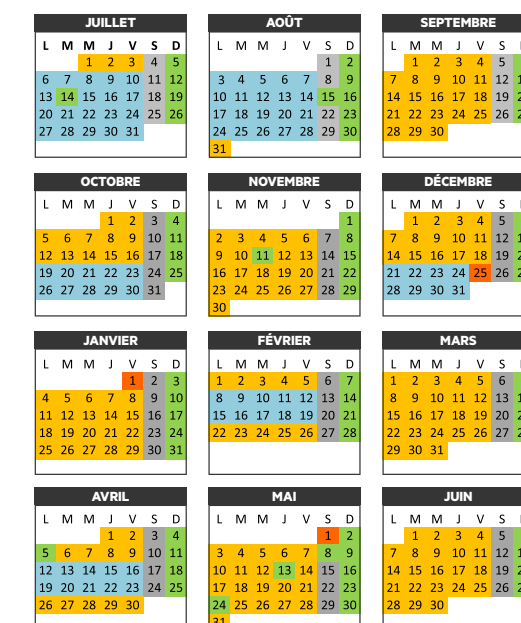

## LE TICKET 1 DEPLACEMENT :

(valable 1 heure après la première validation)

## CALENDRIER DE CIRCULATION 2020-2021

DU LUNDI AU VENDREDI

<b>LESCAR Soleil</b>	6:59	7:18	7:48	8:13	8:48	9:20	9:46	10:23	10:54
<b>De Gennes</b>	7:04	7:23	7:53	8:18	8:53	9:25	9:51	10:28	10:59
<b>Mairie de Billère</b>	7:11	7:30	8:00	8:25	9:00	9:32	9:58	10:35	11:06
<b>PAU Bosquet Quai D</b>	7:25	7:45	8:15	8:40	9:14	9:46	10:12	10:49	11:20
<b>Ste Ursule</b>	7:31	7:52	8:21	8:46	9:20	9:52	10:18	10:55	11:26
<b>BIZANOS Beau Soleil</b>	7:38	8:00	8:28	8:53	9:26	9:58	10:24	11:01	11:32
<b>Ecole de Lée</b>	7:46	8:09	.....	.....	.....	.....	.....	.....	.....
<b>Mairie d'Ousse</b>	7:50	8:13	.....	.....	.....	.....	.....	.....	.....
<b>ARTIGUELOUTAN Salle des Fêtes</b>	7:58	8:23	.....	.....	.....	.....	.....	.....	.....