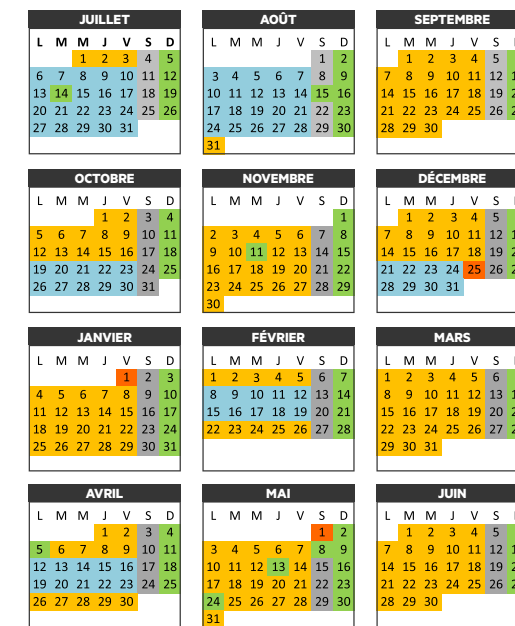

INFORMATIONS

LE TICKET 1 DEPLACEMENT :

(valable 1 heure après la première validation)

- **Vendu 1,30* € à bord des bus**
*+0,20 € d'éco-participation lors du 1^{er} achat du support
- **Vendu 1 € aux distributeurs automatiques de titres**, sur la boutique en ligne et dans les points de vente IDELIS (liste disponible sur idelis.fr)

BIEN VOYAGER AVEC IDELIS :

- préparez votre monnaie ou votre titre de transport avant de monter dans le bus,
- faites signe au conducteur pour que le bus s'arrête,
- entrez par la porte avant,
- validez votre titre de transport,
- avancez vers l'arrière pour faciliter la montée des passagers,
- anticipez votre descente, appuyez sur le bouton STOP,
- descendez par les portes arrière.

CALENDRIER DE CIRCULATION 2020-2021

MAZERES-LEZONS L'Arriou
PAU Zénith

Horaires valables du 31 août 2020 au 3 juillet 2021

DU LUNDI AU VENDREDI

MAZERES-LEZONS L'Arriou	6:50	7:02	7:18	7:47	8:15	8:38	8:59	9:23	9:50	10:21
Grand Sud	6:57	7:10	7:25	7:54	8:22	8:45	9:06	9:30	9:57	10:28
Lycée des métiers de l'habitat	7:00	7:14	7:29	7:58	8:26	8:49	9:10	9:34	10:01	10:32
Croix du Prince	7:02	7:16	7:32	8:02	8:31	8:53	9:13	9:37	10:03	10:34
PAU Gare de Pau Quai A	7:07	7:21	7:37	8:07	8:38	8:59	9:18	9:42	10:08	10:39
Pl. d'Espagne - Bosquet Quai B	7:11	7:26	7:42	8:12	8:43	9:04	9:22	9:46	10:12	10:43
St Dominique	7:20	7:38	7:54	8:25	8:56	9:16	9:34	9:58	10:24	10:55
Catherine de Bourbon Quai H	7:26	7:45	8:01	8:33	9:03	9:22	9:40	10:04	10:30	11:01
PAU Zénith	7:32	7:51	8:07	8:39	9:09	9:28	9:46	10:10	10:36	11:07