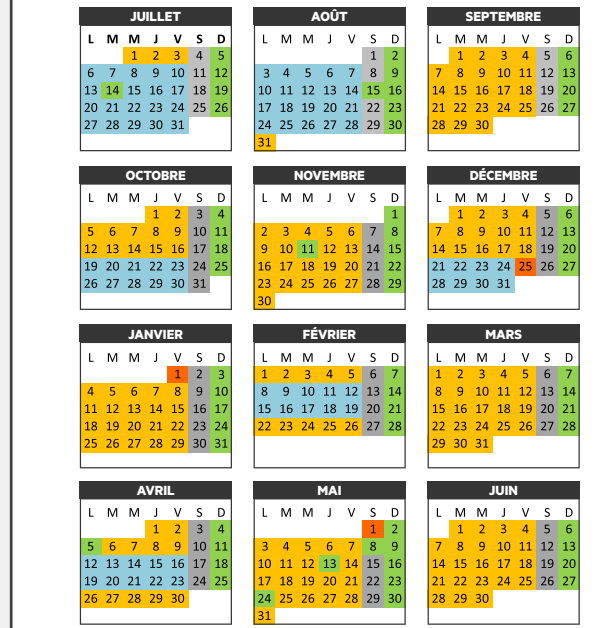

Table of departure times for the route PAU Cité Multimédia Quai A to LONS Perlic from Monday to Friday. Destinations include Rameau, Carlitos, Palais de Justice, Beau Frêne, Bois d'Amour, J. Gois, Erckmann Chatrian, and LONS Perlic.

de PAU Cité Multimédia vers BILLERE J. GOIS par Palais de Justice

DIMANCHES ET JOURS FERIES

Table of departure times for the route PAU Cité Multimédia Quai A to BILLERE J. GOIS on Sundays and public holidays. Destinations include Rameau, Carlitos, Palais de Justice, Beau Frêne, Bois d'Amour, and BILLERE J. Gois.

Tous les horaires dimanches et JF en correspondance avec les horaires des lignes T2, T3

INFORMATIONS

LE TICKET 1 DEPLACEMENT :

(valable 1 heure après la première validation)

- Vendu 1,30* € à bord des bus
  *+0,20 € d'éco-participation lors du 1er achat du support
  • Vendu 1 € aux distributeurs automatiques de titres, sur la boutique en ligne et dans les points de vente IDELIS (liste disponible sur idelis.fr)

BIEN VOYAGER AVEC IDELIS :

- préparez votre monnaie ou votre titre de transport avant de monter dans le bus,
  • faites signe au conducteur pour que le bus s'arrête,
  • entrez par la porte avant,
  • validez votre titre de transport,
  • avancez vers l'arrière pour faciliter la montée des passagers,
  • anticipez votre descente, appuyez sur le bouton STOP,
  • descendez par les portes arrière.

CALENDRIER DE CIRCULATION 2020-2021