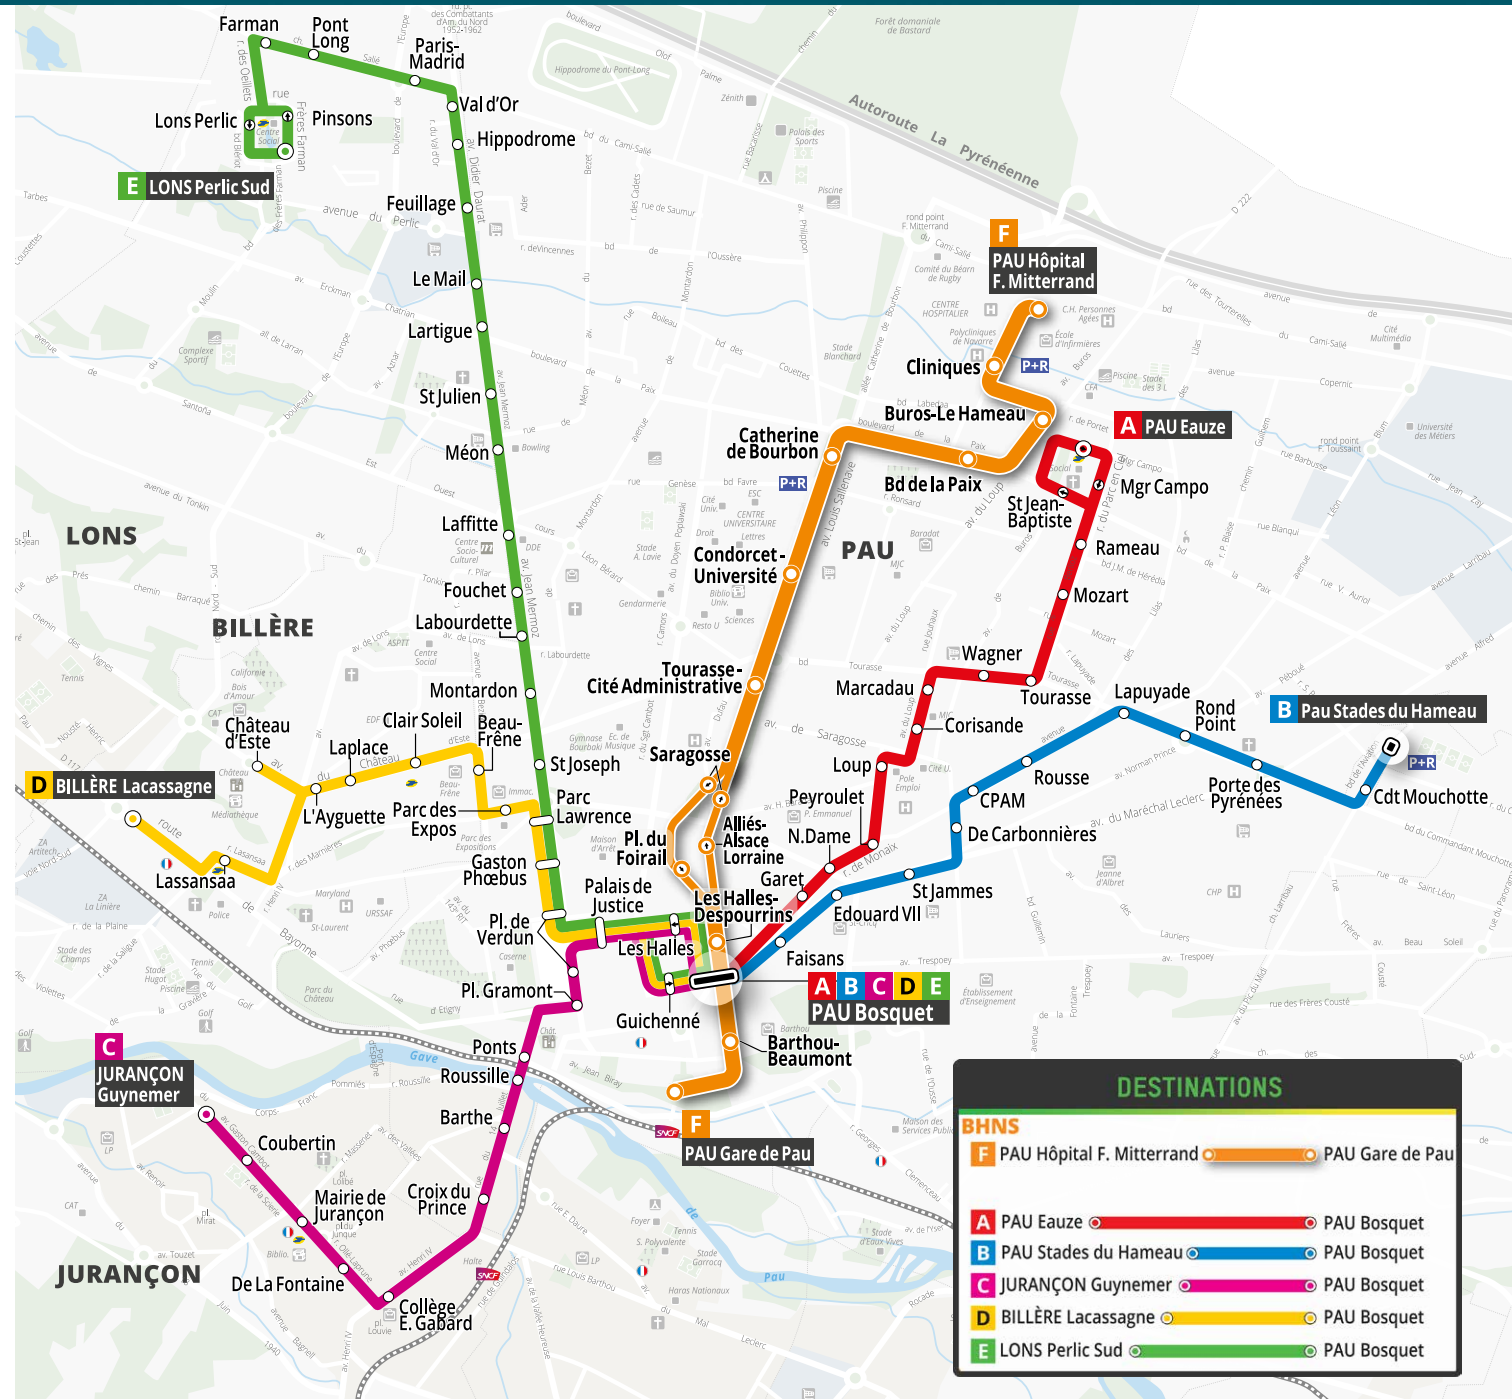

Uniquement Vendredis et Samedis

Ligne C / de JURANCON Guynemer vers PAU Bosquet

JURANCON Guynemer	22:04	22:48	23:33	0:18
Mairie de Jurançon	22:06	22:50	23:35	0:20
Croix du Prince	22:09	22:53	23:38	0:23
Roussille	22:11	22:55	23:40	0:25
Palais de Justice	22:14	22:58	23:43	0:28
PAU Bosquet Quai D	22:17	23:01	23:46	0:31

Uniquement Vendredis et Samedis

Ligne D / de BILLERE Lacassagne vers Pau Bosquet

BILLERE Lacassagne	22:05	22:49	23:34	0:19
Château d'Este	22:08	22:52	23:37	0:22
Clair Soleil	22:10	22:54	23:39	0:24
Parc des Expos	22:13	22:57	23:42	0:27
Palais de Justice	22:15	22:59	23:44	0:29
Bosquet Quai D	22:17	23:01	23:46	0:31

Ligne E / de PAU Bosquet vers LONS Perlic Sud

PAU Bosquet Quai D	21:51	22:35	23:20	0:05	0:50
Palais de Justice	21:54	22:38	23:23	0:08	0:53
St Joseph	21:57	22:41	23:26	0:11	0:56
Laffitte	22:00	22:44	23:29	0:14	0:59
Le Mail	22:03	22:47	23:32	0:17	1:02
Paris Madrid	22:06	22:50	23:35	0:20	1:05
LONS Perlic Sud	22:10	22:54	23:39	0:24	1:09

Uniquement Vendredis et Samedis

Ligne E / de LONS Perlic Sud vers PAU Bosquet

LONS Perlic Sud	22:10	22:55	23:40	0:25
Paris Madrid	22:14	22:59	23:44	0:29
Le Mail	22:16	23:01	23:46	0:31
Laffitte	22:19	23:04	23:49	0:34
St Joseph	22:22	23:07	23:52	0:37
Palais de Justice	22:25	23:10	23:55	0:40
PAU Bosquet Quai D	22:28	23:13	23:58	0:43