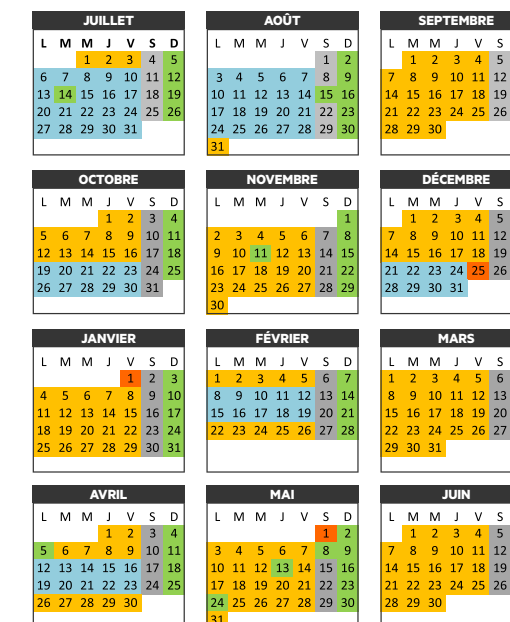

## LE TICKET 1 DEPLACEMENT :

(valable 1 heure après la première validation)

## CALENDRIER DE CIRCULATION 2020-2021