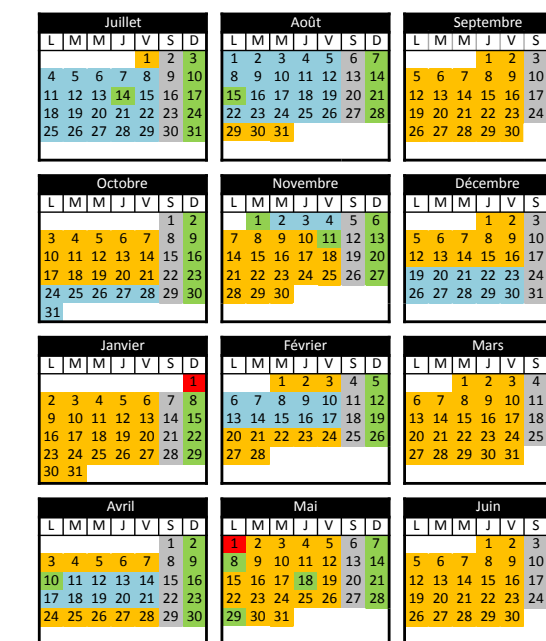

PAU CST Jean Feger	15:45	16:28	17:13	17:57	18:41	19:33	20:17	21:01
Larribau	15:48	16:31	17:16	18:00	18:44	19:36	20:20	21:04
Rond Point	15:51	16:34	17:19	18:03	18:47	19:39	20:23	21:07
CPAM	15:54	16:37	17:22	18:06	18:50	19:42	20:26	21:10
PAU Bosquet Quai C	15:59	16:42	17:27	18:11	18:55	19:47	20:31	21:15
Les Halles Médiathèque	16:01	16:44	17:29	18:13	18:57	19:49	20:33	21:17
Parc Lawrance	16:06	16:49	17:34	18:18	19:02	19:54	20:38	21:22
Lacassagne	16:14	16:57	17:42	18:26	19:10	20:02	20:46	21:30
LESCAR Soleil	16:21	17:05	17:49	18:33	19:17	20:09	20:53	21:37

INFORMATIONS

LE TICKET 1 DEPLACEMENT :

(valable 1 heure après la première validation)

- **Vendu 1,30* € à bord des bus (sauf ligne F)**
  *+0,20 € d'éco-participation lors du 1er achat du support

- **Vendu 1 € aux distributeurs automatiques de titres**, sur la boutique en ligne et dans les points de vente IDELIS (liste disponible sur idelis.fr)

BIEN VOYAGER AVEC IDELIS :

- préparez votre monnaie ou votre titre de transport avant de monter dans le bus,
- faites signe au conducteur pour que le bus s'arrête,
- entrez par la porte avant,
- validez votre titre de transport,
- avancez vers l'arrière pour faciliter la montée des passagers,
- anticipez votre descente, appuyez sur le bouton STOP,
- descendez par les portes arrière.

CALENDRIER VOYAGEURS 2022-2023