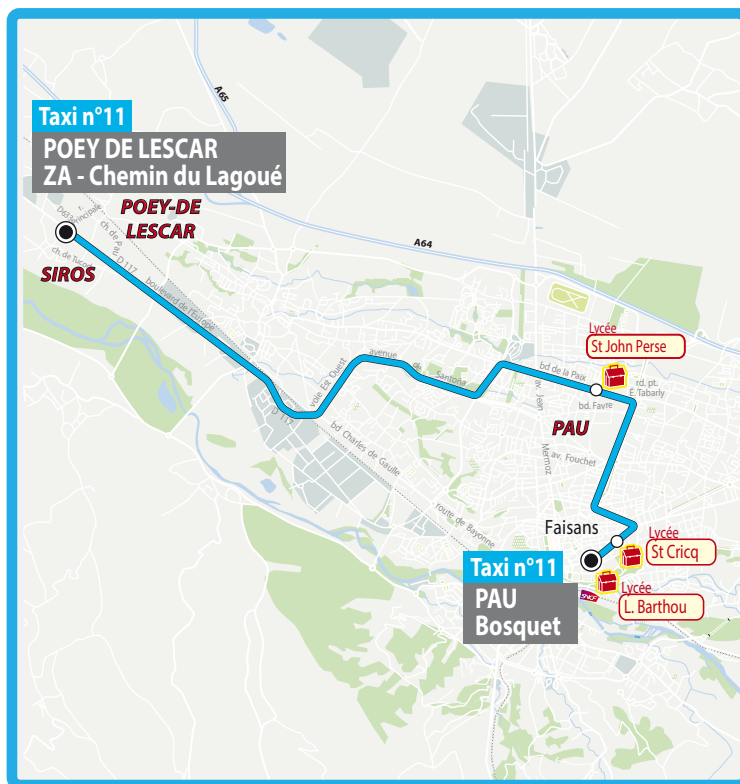

TAXI
N°11

POEY DE LESCAR / LYCÉE L. BARTHOU
LYCÉE ST CRICQ - LYCÉE ST JOHN PERSE / 8 PLACES

Arrêts desservis Période Scolaire Uniquement	SAMEDI Aller	SAMEDI Retour
POEY DE LESCAR - ZA Chemin du Lagoué	7:10	12:46
Lycée St John Perse	7:35	12:22
Faisans (Lycée St Cricq)	7:43	12:14
PAU Bosquet (Lycée L. Barthou)	7:47	12:10

*Services de taxis du samedi, la réservation est obligatoire au plus tard la veille avant 12 h 00 ou 0805 03 01 50

SCOLARIS 2020 - 2021