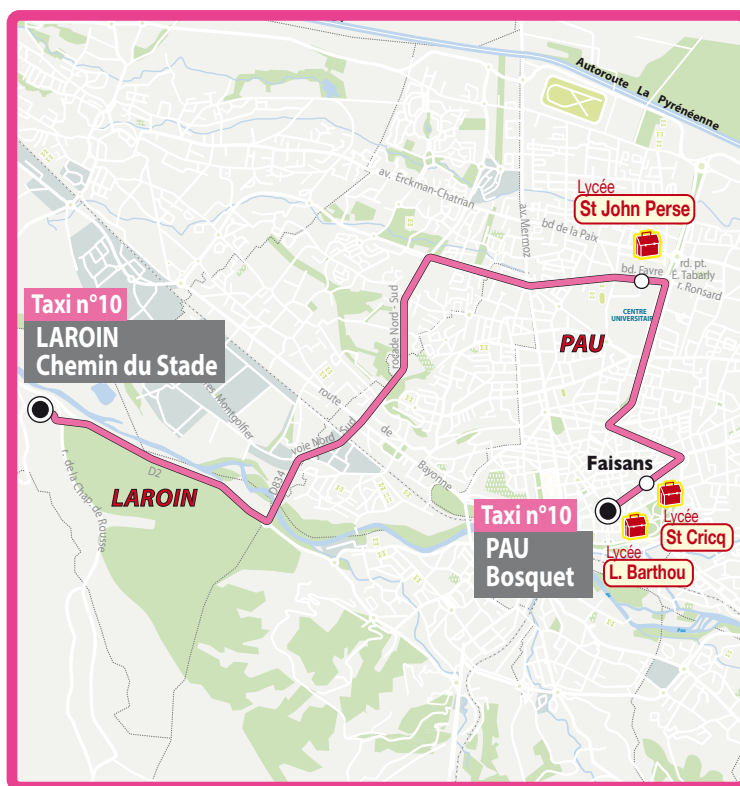

**TAXI
N°10**

**LAROIN / LYCÉE L. BARTHOU
LYCÉE ST CRICQ - LYCÉE ST JOHN PERSE / 8 PLACES**

Arrêts desservis Période Scolaire Uniquement	SAMEDI Aller	SAMEDI Retour
LAROIN Chemin du Stade	7:15	12:43
Lycée St John Perse	7:35	12:18
Faisans (Lycée St Cricq)	7:40	12:13
PAU Bosquet (Lycée L. Barthou)	7:43	12:10

*Services de taxis du samedi, la réservation est obligatoire au plus tard la veille avant 12 h 00 au 0805 03 01 50

SCOLARIS 2020 - 2021