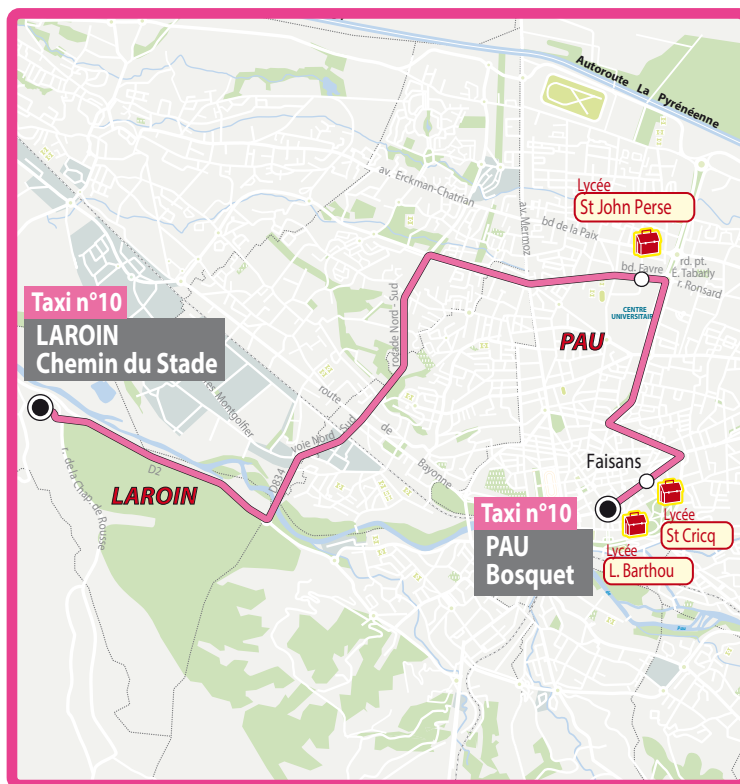

**TAXI
N°10**

**LAROIN / LYCÉE L. BARTHOU
LYCÉE ST CRICQ - LYCÉE ST JOHN PERSE / 8 PLACES**

Arrêts desservis Période Scolaire Uniquement	SAMEDI Aller	SAMEDI Retour
LAROIN Chemin du Stade	7:15	12:43
Lycée St John Perse	7:35	12:22
Faisans (Lycée St Cricq)	7:43	12:14
PAU Bosquet (Lycée L. Barthou)	7:47	12:10

*Services de taxis du samedi, la réservation est obligatoire au plus tard la veille avant 12 h 00 au 0805 03 01 50

SCOLARIS 2020 - 2021