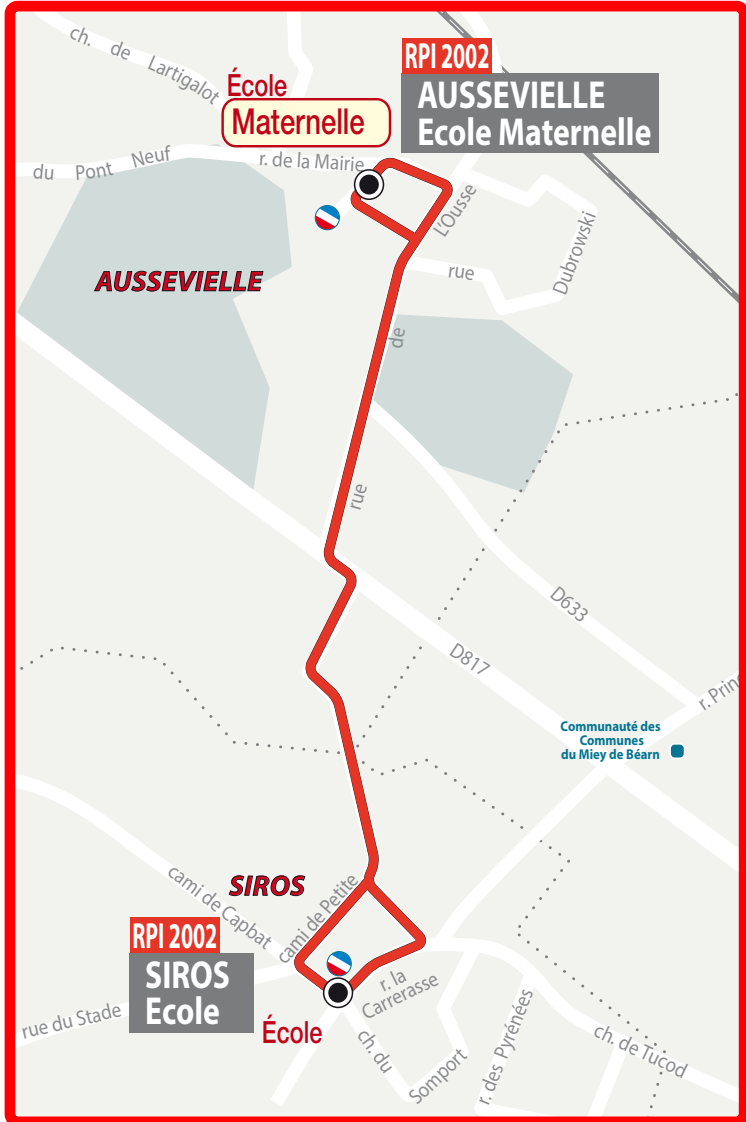

RPI
2002

ÉCOLES DE SIROS ET D'AUSSEVIELLE

Arrêts desservis	LUN, MAR, JEU, VEN Aller	LUN, MAR, JEU, VEN Retour
AUSSEVIELLE École Maternelle	8:40	16:00
SIROS École	8:50	15:55
AUSSEVIELLE École Maternelle	8:55	15:40