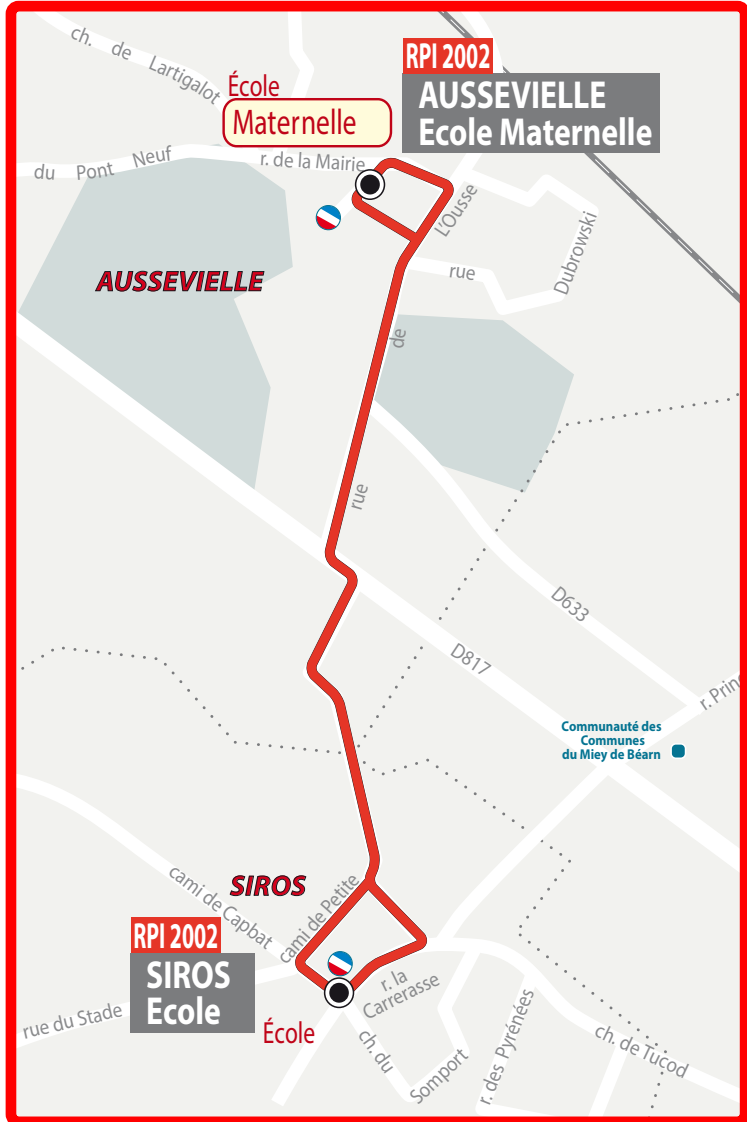

RPI
2002

ÉCOLES DE SIROS ET D'AUSSEVIELLE

Arrêts desservis	LUN, MAR, JEU, VEN Aller	LUN, MAR, JEU, VEN Retour
AUSSEVIELLE École Maternelle	8:35	-
SIROS École	8:40	16:25
AUSSEVIELLE École Maternelle	8:50	16:30
SIROS École	-	16:35