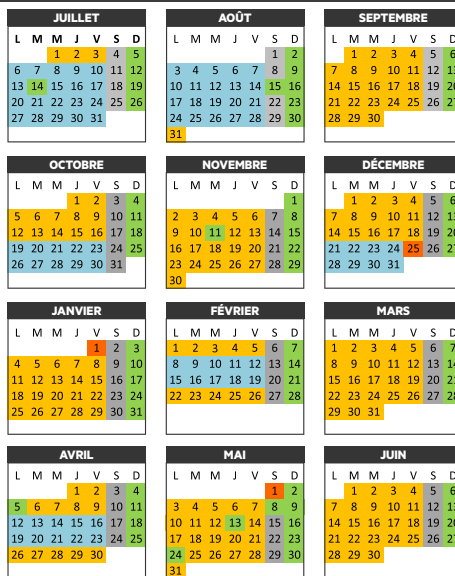

☀️ DU LUNDI AU VENDREDI

☁️ SAMEDI

☀️ DU LUNDI AU VENDREDI

<b>MAZERES-LEZONS Lezons</b>	7:09	8:23	9:39	10:54
<b>Peyrou</b>	7:14	8:29	9:44	10:59
<b>Croix du Prince</b>	7:17	8:34	9:47	11:02
<b>Roussille</b>	7:19	8:36	9:48	11:03
<b>PAU Gare de Pau Quai D</b>	7:22	8:39	9:51	11:06
<b>BIZANOS Mairie</b>	7:25	8:43	9:54	11:09
<b>Laurets</b>	7:29	8:47	9:57	11:12
<b>Sapins</b>	7:34	8:52	10:02	11:17
<b>PAU Porte des Pyrénées Quai A</b>	7:36	8:55	10:05	11:20

<b>MAZERES-LEZONS Lezons</b>	17:12	18:32	19:41
<b>Peyrou</b>	17:18	18:38	19:46
<b>Croix du Prince</b>	17:21	18:41	19:48
<b>Roussille</b>	17:23	18:42	19:49
<b>PAU Gare de Pau Quai D</b>	17:27	18:45	19:52
<b>BIZANOS Mairie</b>	17:31	18:48	19:55
<b>Laurets</b>	17:35	18:51	19:58
<b>Sapins</b>	17:40	18:56	20:02
<b>PAU Porte des Pyrénées Quai A</b>	17:43	18:59	20:04

**CALENDRIER DE CIRCULATION 2020-2021**

période orange du lundi au vendredi  
 période bleue du lundi au vendredi  
 période grise samedis  
 période verte dimanches et jours fériés  
 ne circule pas

**IDELIS**