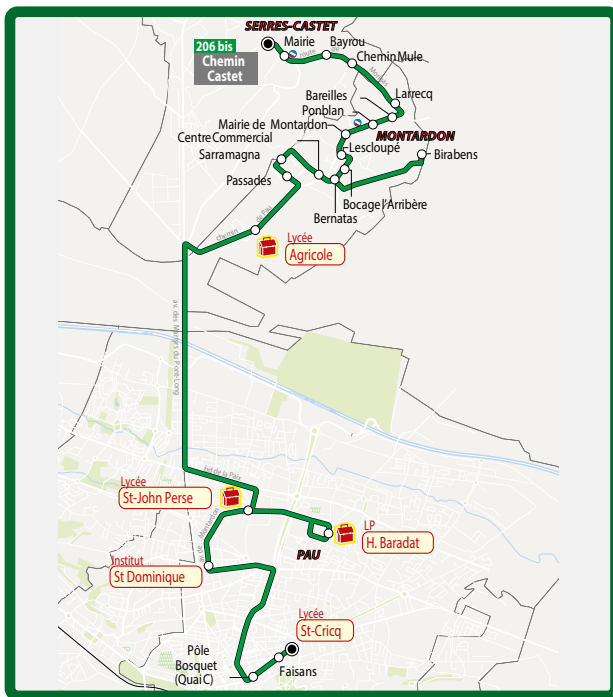

Arrêts desservis	du LUN au SAM Aller	MER Retour	LUN, MAR, JEU et VEN Retour
SERRES-CASTET Chemin Castet	-	13:12	19:00
Mairie de Serres-Castet	-	13:10	18:58
Bayrou	-	13:08	18:57
Chemin Mule	-	13:06	18:56
Larreçq	-	13:04	18:54
Bareilles	-	13:03	18:53
Poublan	-	13:02	18:52
Mairie de Montardon	-	13:01	18:51
Lescloupé	-	13:00	18:50
Bocage l'Arribère	-	12:59	18:49
Bernatas	-	12:58	18:48
Birabens	7:07	12:55	18:45
Centre Commercial (a)	07:12 (a)	12:52	18:42
Sarramagna	7:14	12:50	18:40
Passades	7:16	12:46	18:38
Lycée Agricole	7:18	12:45	18:36
Lycée St John Perse	7:30	12:15	(b)
LP H. Baradat	7:32	12:17	(b)
St Dominique	(a)	12:37	18:24
PAU Bosquet Quai C (Lycée L. Barthou)	(a)	12:27	18:17
PAU Faisans (Lycée St Cricq)	(a)	12:25	18:15

(a) Arrêt Centre Commercial correspondance avec le Scolaris 206 pour St Dominique, Bosquet, Faisans

(b) Retour avec le Scolaris 206