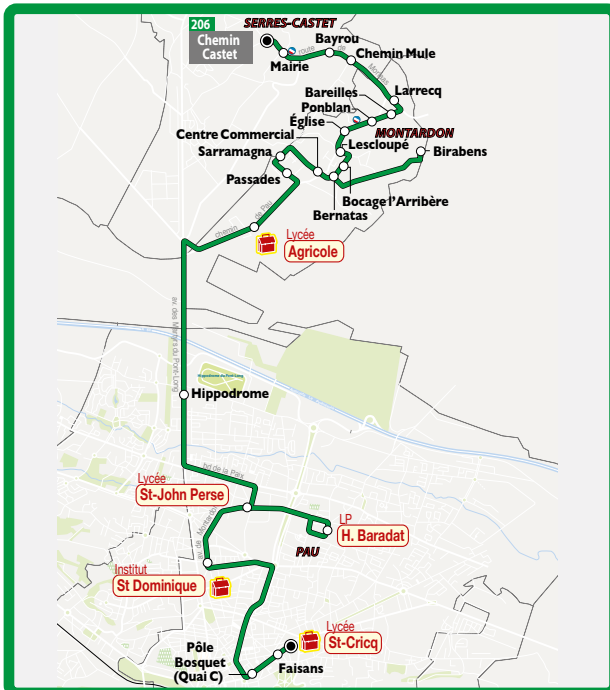

SERRES-CASTET - MONTARDON - PAU
LYCÉE AGRICOLE DE MONTARDON - LYCÉES DE PAU

Arrêts desservis	du LUN au VEN Aller	MER Retour	LUN, MAR, JEU, VEN Retour
SERRES-CASTET Chemin Castet	6:54	Circuit effectué avec le SCOLARIS 206bis	18:28
Mairie de Serres-Castet	6:56		18:27
Bayrou	6:57		18:26
Chemin Mule	6:58		18:25
Larreccq	7:00		18:24
Bareilles	7:01		18:23
Poublan	7:02		18:22
Eglise	7:03		18:21
Lescloupé	7:04		18:20
Bocage l'Arribère	7:05		18:19
Bernatas	7:06		18:18
Birabens	-		18:15
Centre Commercial (a)	7:12		18:11
Sarramagna	7:14		18:08
Passades	7:16		18:07
Lycée Agricole	7:18		17:59
Hippodrome	-		17:55
Lycée St John Perse	-		17:47
LP H. Baradat	-		17:45
St Dominique	7:30		(b)
PAU Bosquet Quai C (Lycée L. Barthou)	7:35		(b)
PAU Faisans (Lycée St Cricq)	7:37	(b)	

(a) Arrêt Centre commercial : correspondance avec le Scolaris 206 bis pour les lycées St John Perse et LP H. Baradat

(b) Retour le soir avec le Scolaris 206 bis