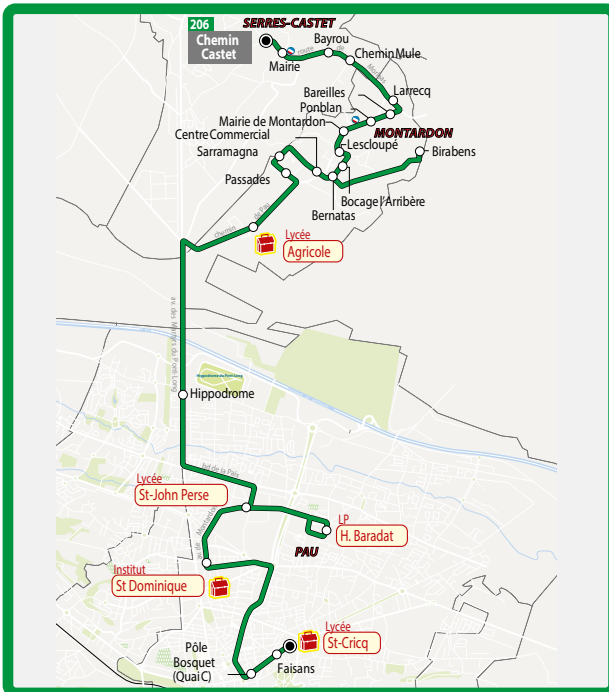

Arrêts desservis	du LUN au VEN Aller	MER Retour	LUN, MAR, JEU, VEN Retour
SERRES-CASTET Chemin Castet	6:54	Circuit effectué avec le SCOLARIS 206bis	18:28
Mairie de Serres-Castet	6:56		18:27
Bayrou	6:57		18:26
Chemin Mule	6:58		18:25
Larreçq	7:00		18:24
Bareilles	7:01		18:23
Poublan	7:02		18:22
Mairie de Montardon	7:03		18:21
Lescloupé	7:04		18:20
Bocage l'Arribère	7:05		18:19
Bernatas	7:06		18:18
Birabens	-		18:15
Centre Commercial (a)	7:12		18:11
Sarramagna	7:14		18:08
Passades	7:16		18:07
Lycée Agricole	7:18		17:59
Hippodrome	-		17:55
Lycée St John Perse	-		17:47
LP H. Baradat	-		17:45
St Dominique	7:30		(b)
PAU Bosquet Quai C [Lycée L. Barthou]	7:35		(b)
PAU Faisans [Lycée St Cricq]	7:37	(b)	

(a) Arrêt Centre commercial : correspondance avec le Scolaris 206 bis pour les lycées St John Perse et LP H. Baradat

(b) Retour le soir avec le Scolaris 206 bis